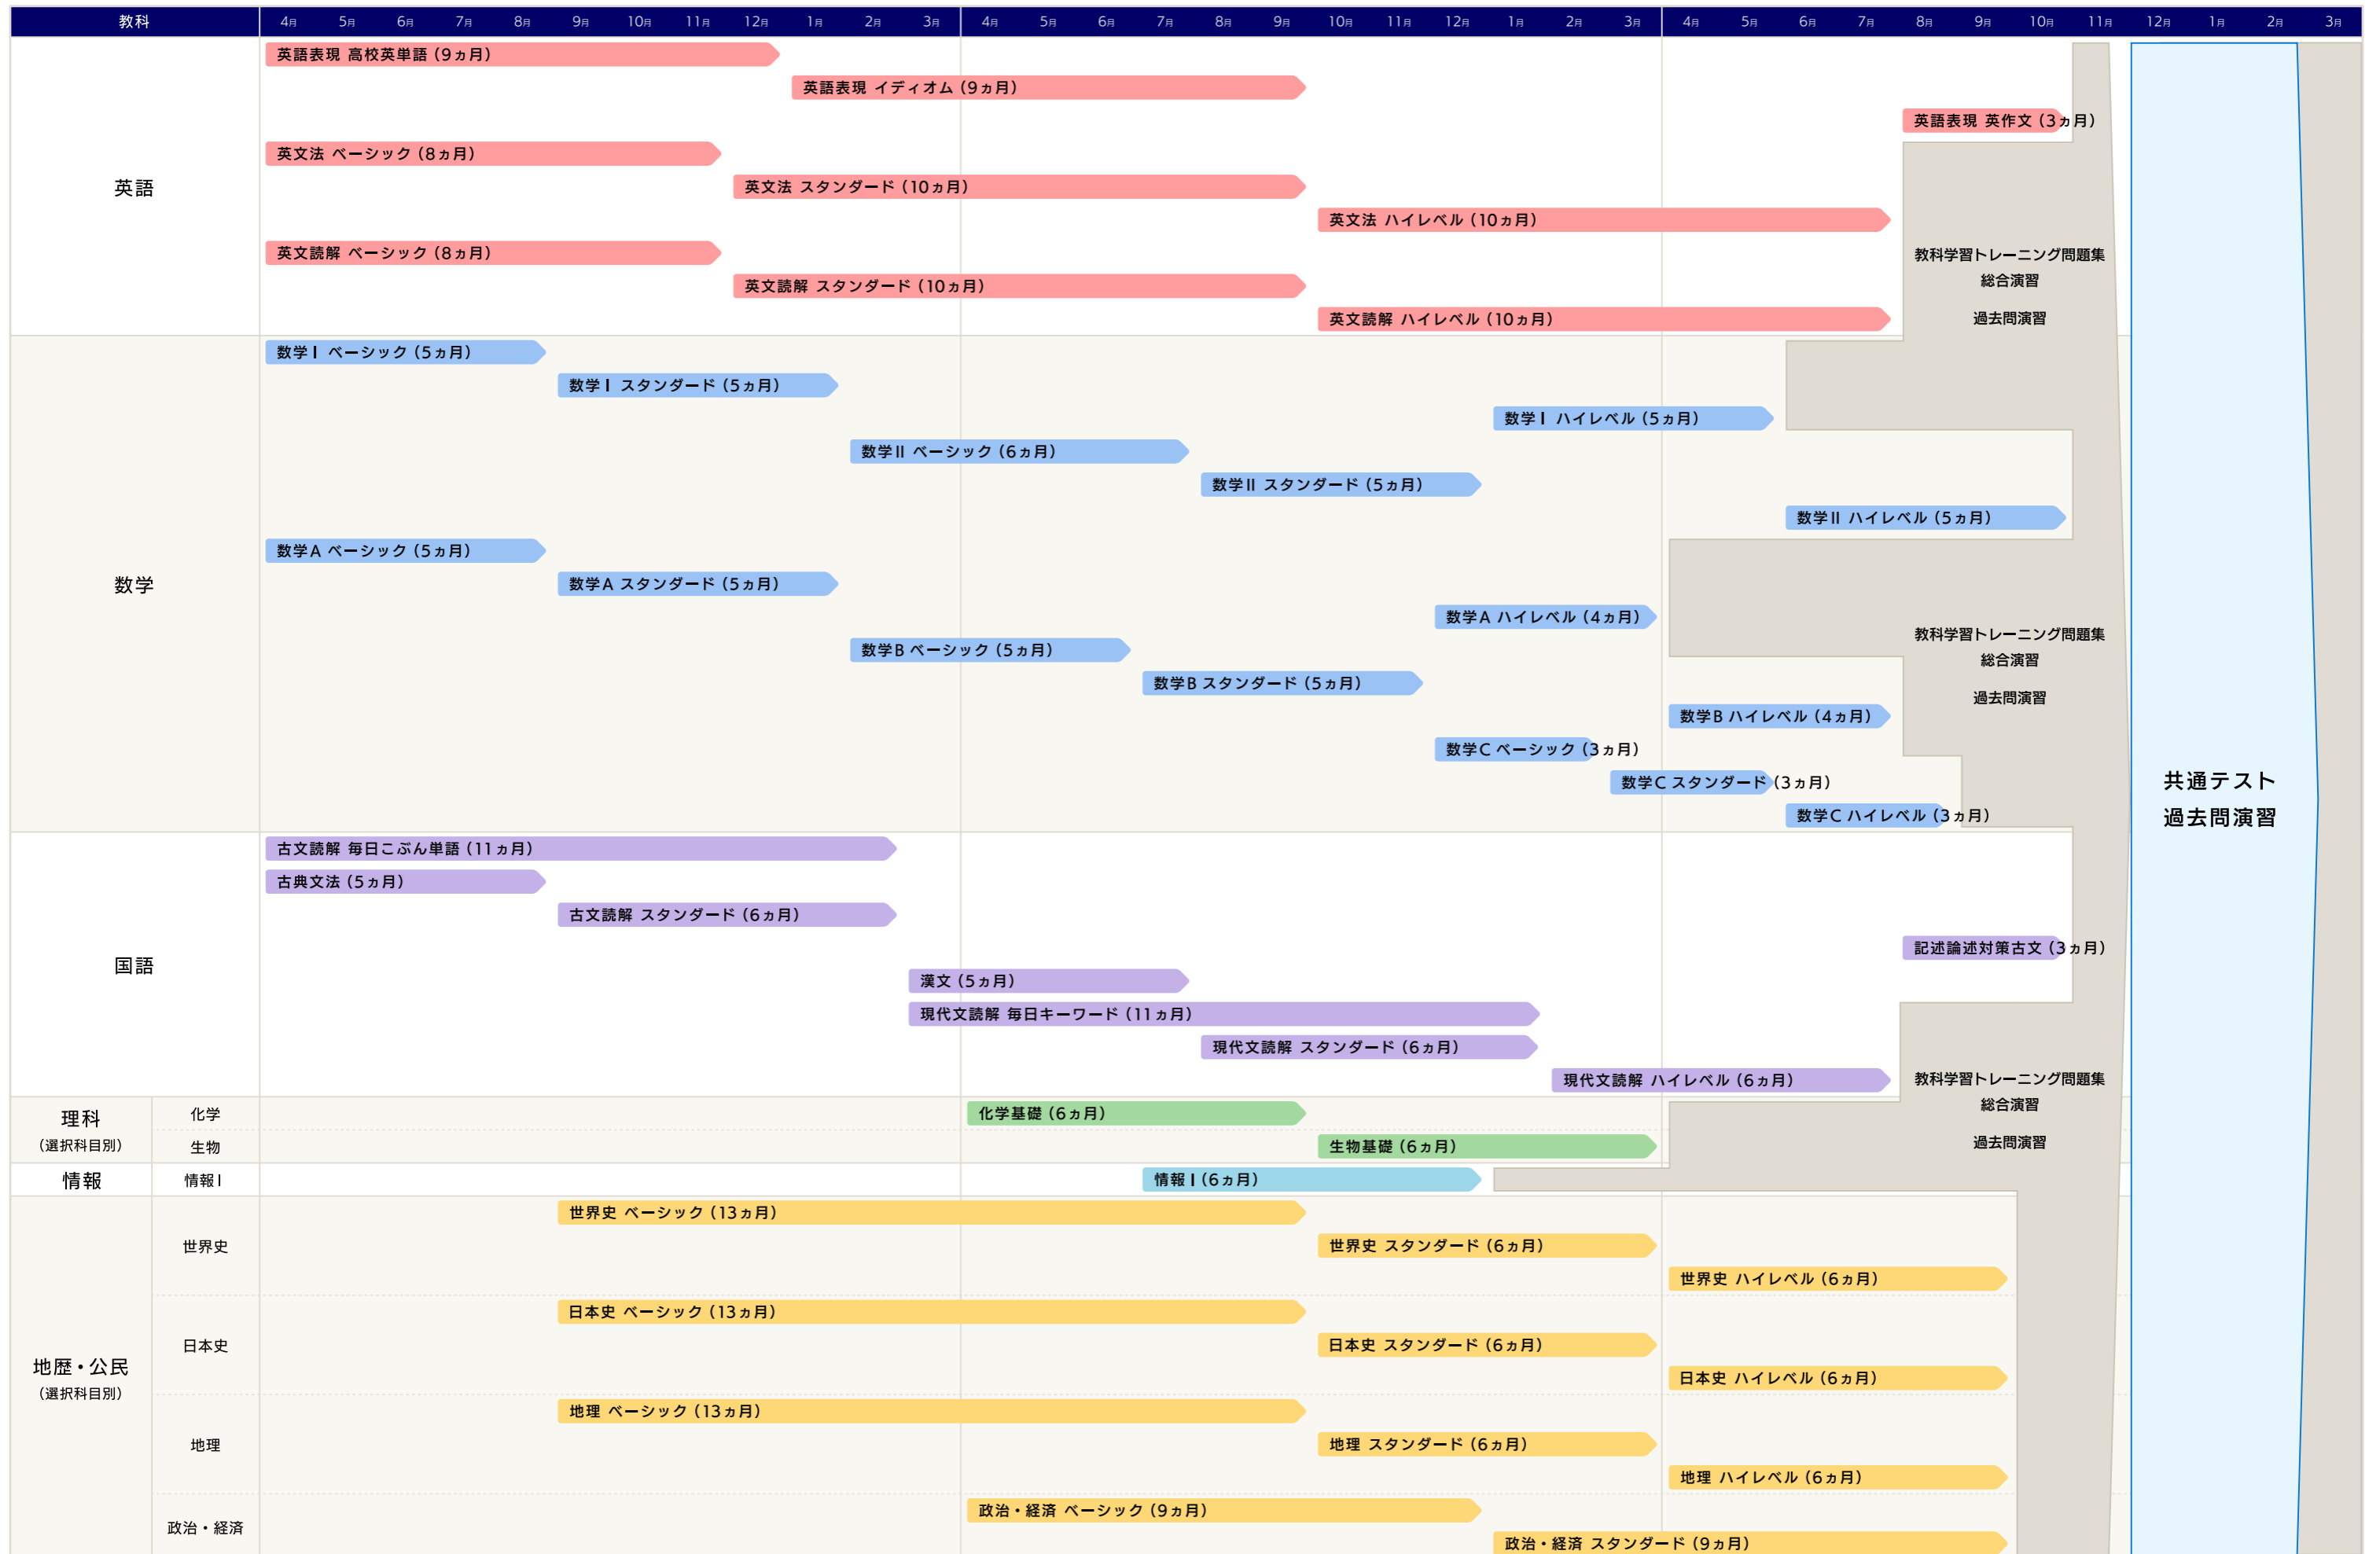

難関国公立大学(文系)を志望する方へおすすめの学習プラン

共通テスト
過去問演習