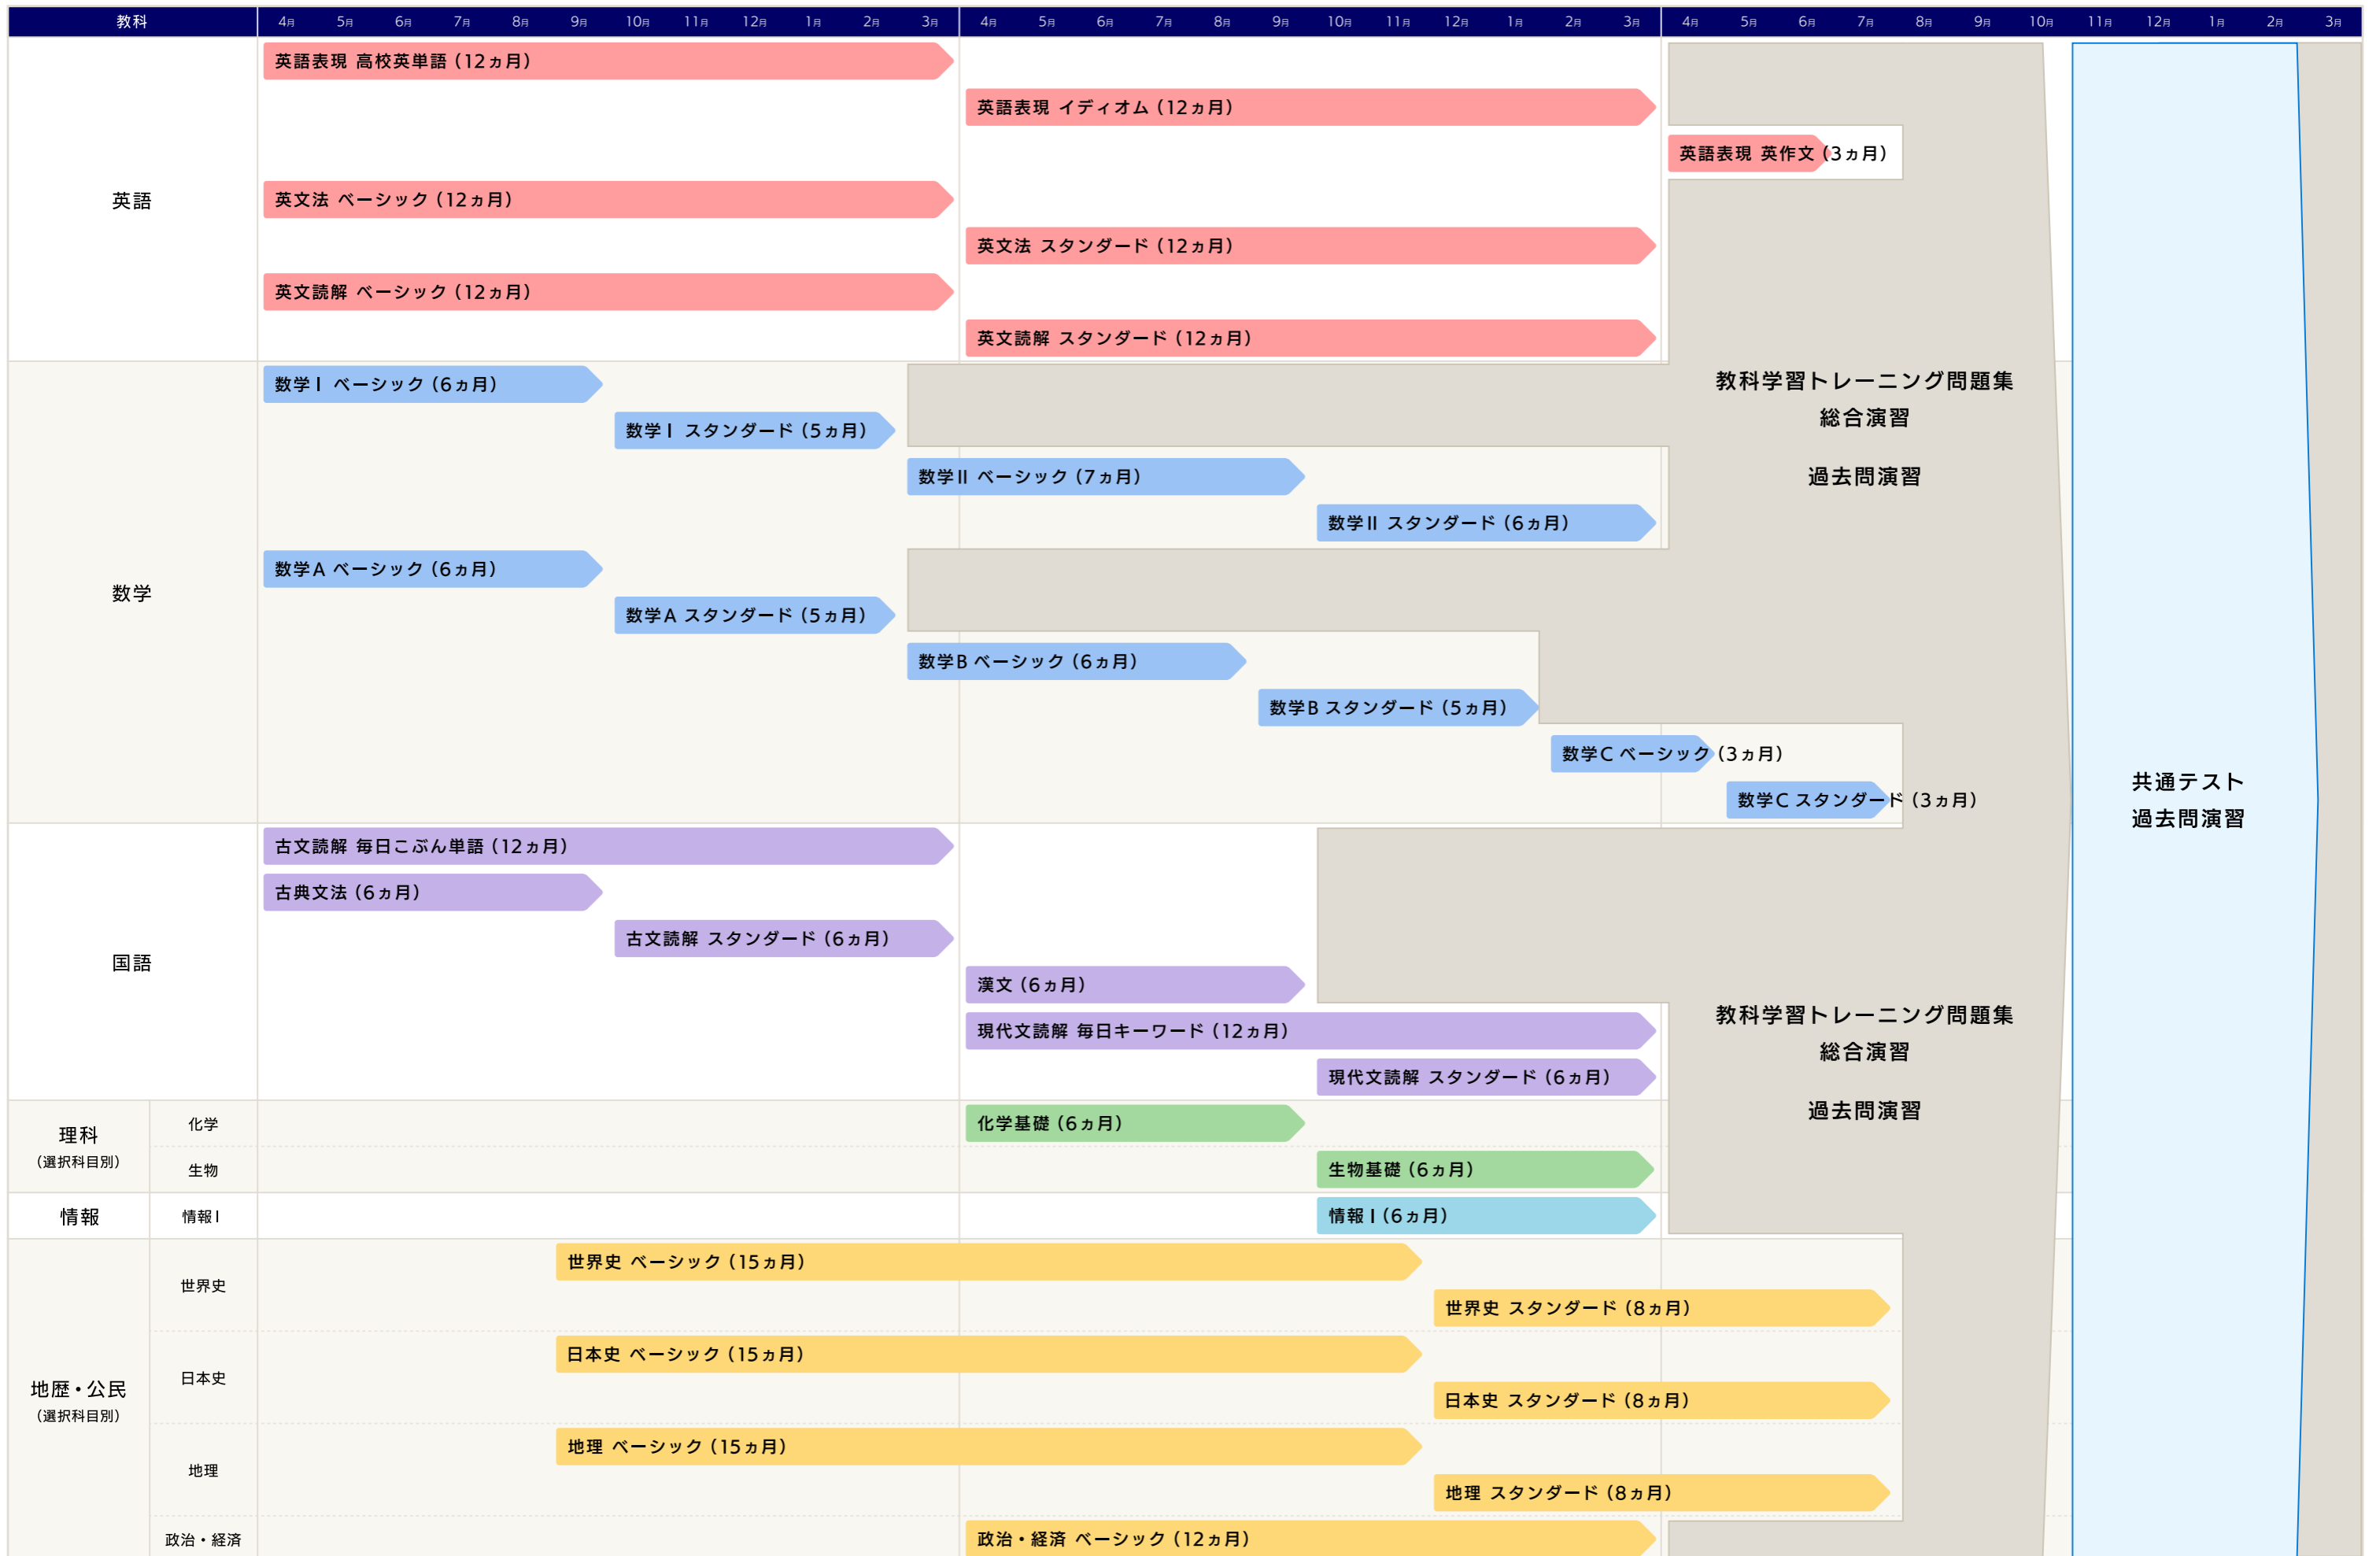

国公立大学(文系)を志望する方へおすすめの学習プラン