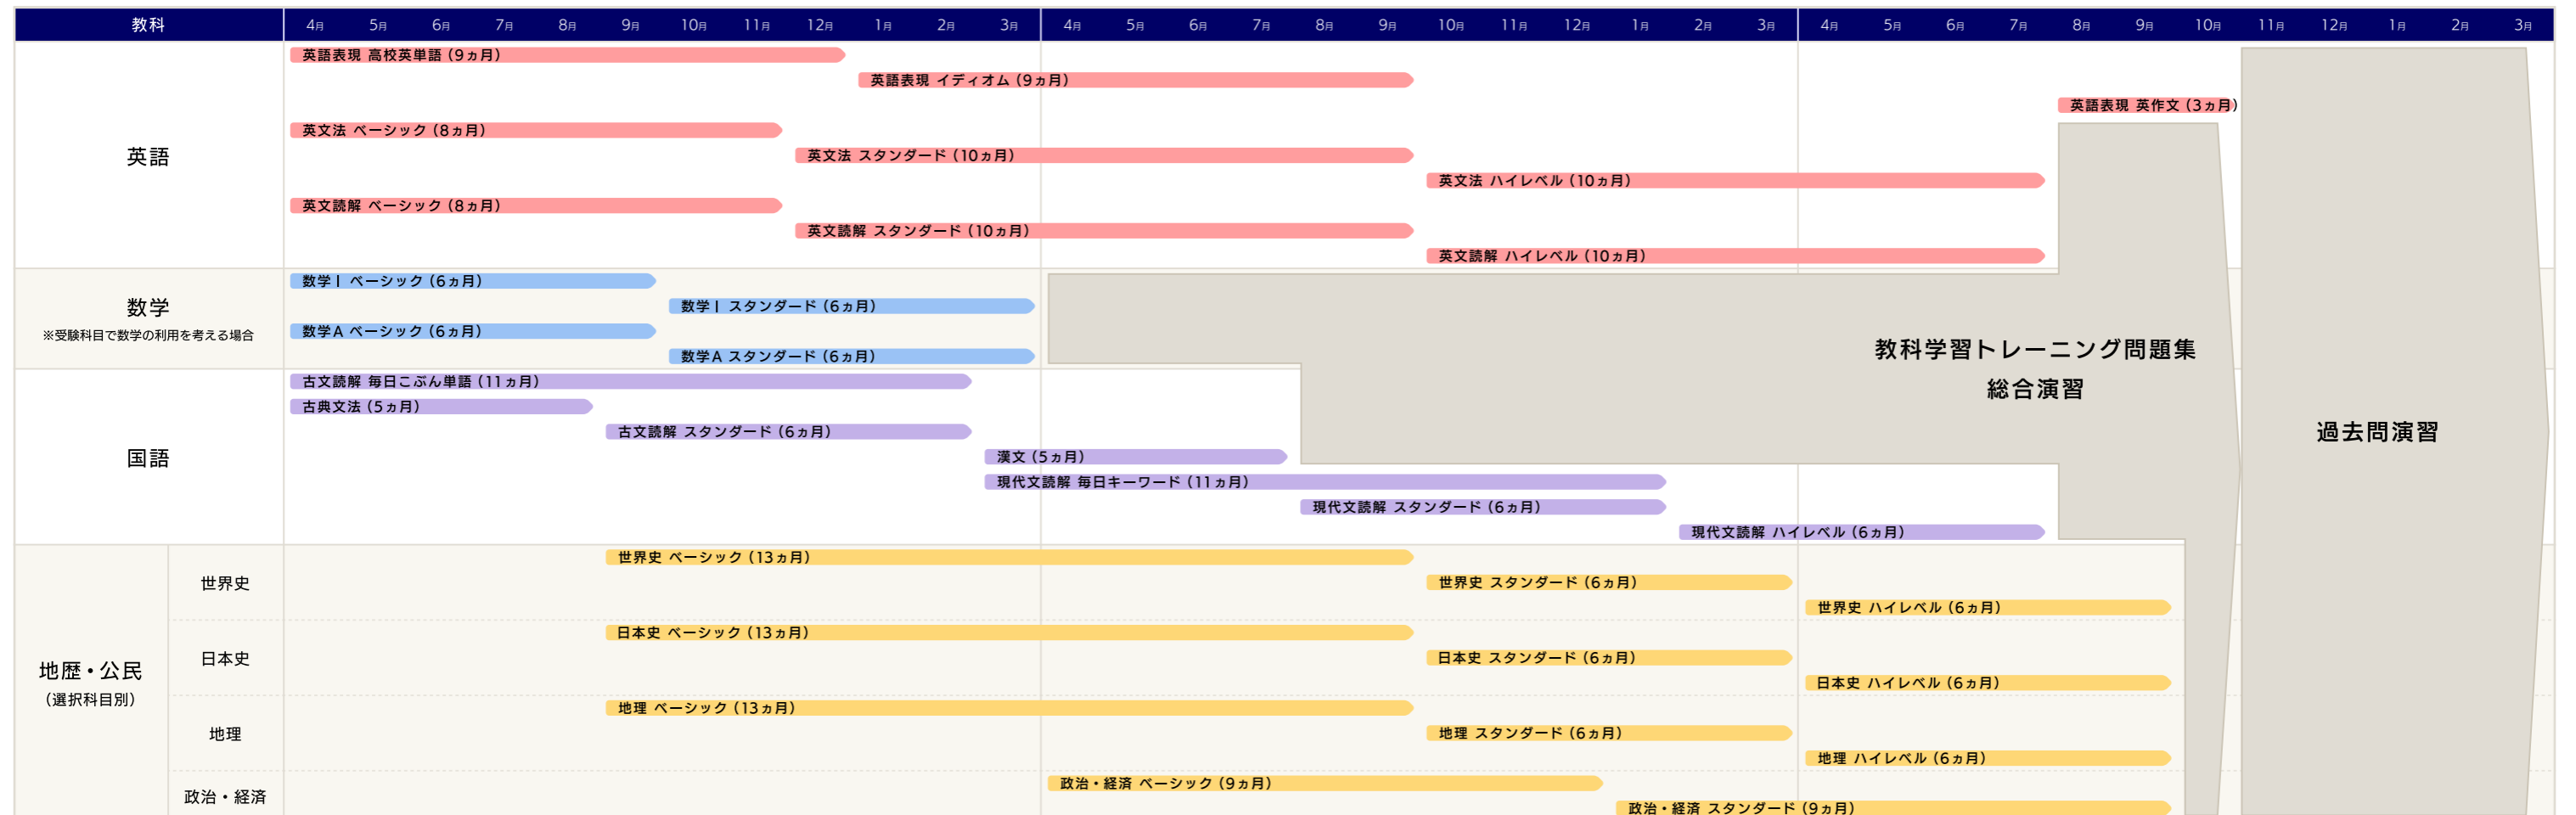

■難関私立大学(文系)を志望する方へおすすめの学習プラン